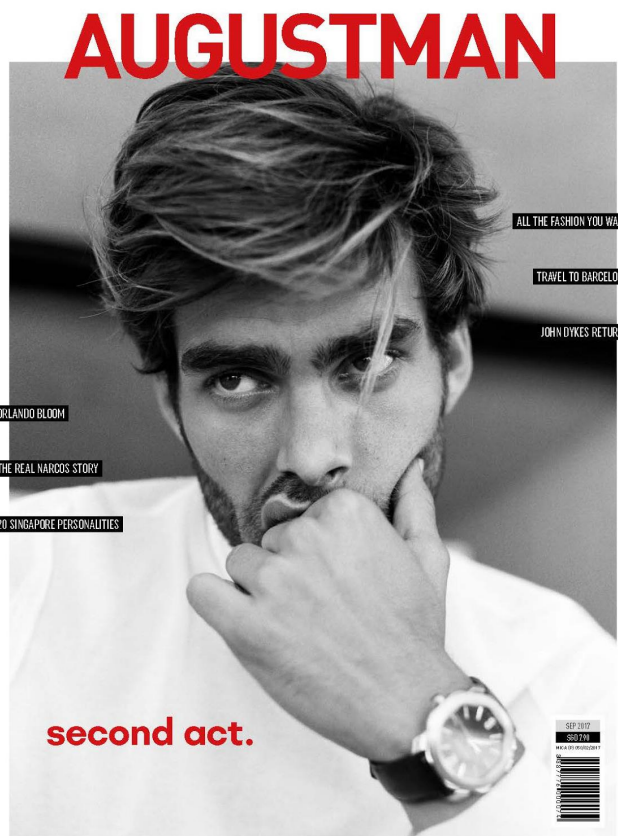

JON KORTAJARENA

ALTURA 188 · PECHO 98 · CINTURA 79 · CADERA · ZAPATO 44 · CABELLO BROWN · OJOS GREEN

VIEW-men
MODEL MANAGEMENT

WWW.VIEWMANAGEMENT.COM