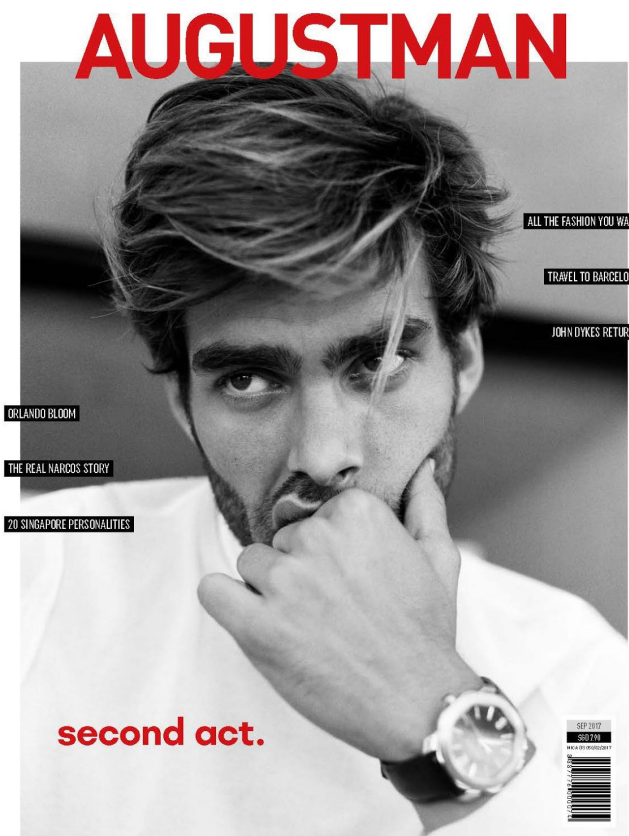

JON KORTAJARENA

ALTURA 188 · PECHO 98 · CINTURA 79 · CADERA · ZAPATO 44 · CABELLO BROWN · OJOS GREEN

VIEW-men
MODEL MANAGEMENT

WWW.VIEWMANAGEMENT.COM