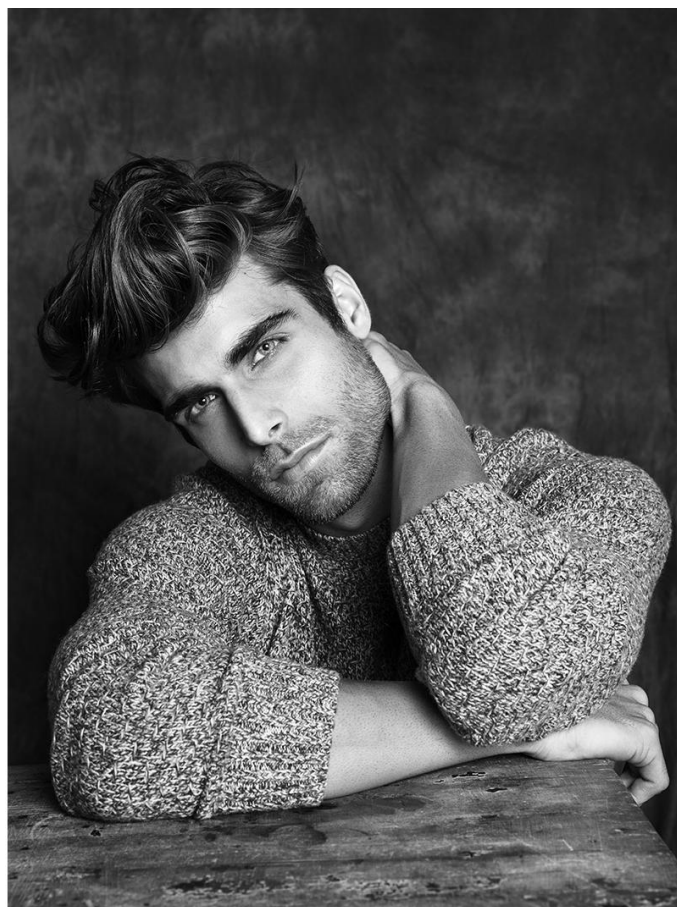

# DANIEL MARCEL

ALTURA 186 · PECHO 98 · CINTURA 71 · CADERA · ZAPATO 43 · CABELLO BROWN · OJOS BLUE

**VIEW**-men  
MODEL MANAGEMENT

[WWW.VIEWMANAGEMENT.COM](http://WWW.VIEWMANAGEMENT.COM)