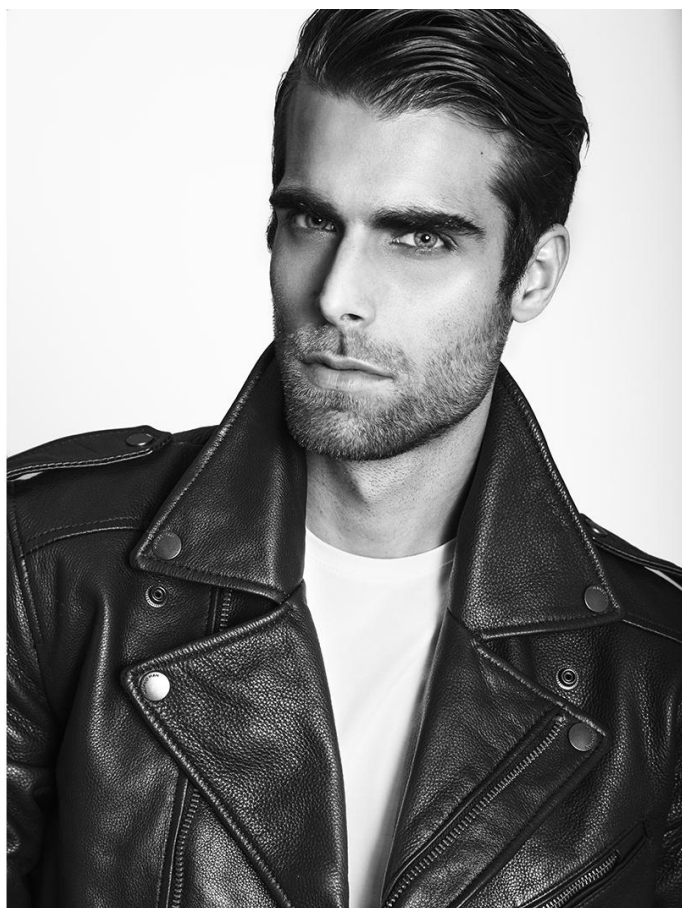

# DANIEL MARCEL

ALTURA 186 · PECHO 98 · CINTURA 71 · CADERA · ZAPATO 43 · CABELLO BROWN · OJOS BLUE

**VIEW**-men  
MODEL MANAGEMENT

[WWW.VIEWMANAGEMENT.COM](http://WWW.VIEWMANAGEMENT.COM)