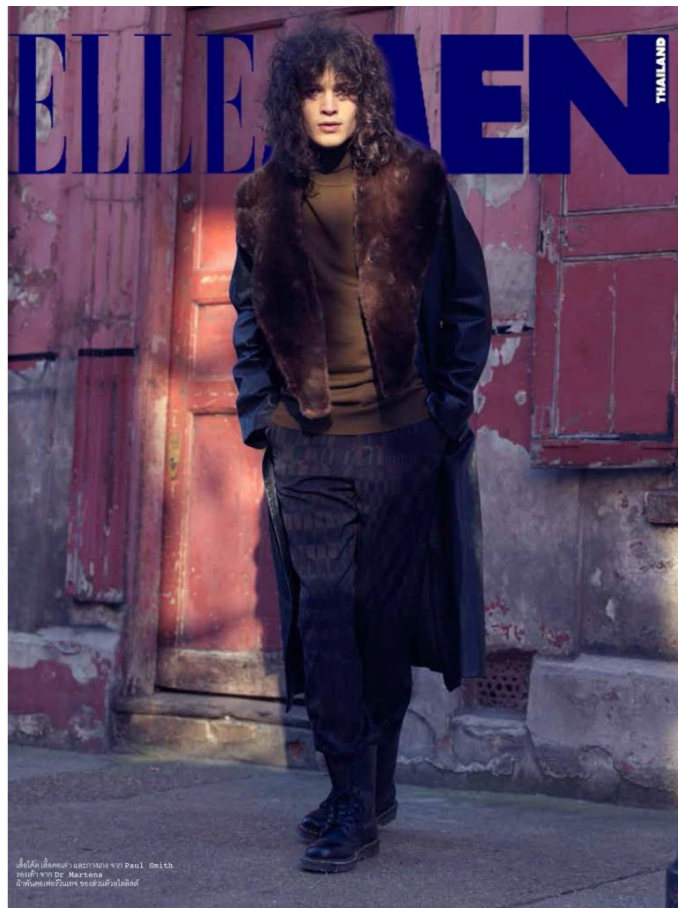

GEORGE CULAFIC

ALTURA 184 · PECHO 91 · CINTURA 78 · CADERA 94 · ZAPATO 42.5 · CABELLO BROWN · OJOS BROWN

VIEW-men
MODEL MANAGEMENT

WWW.VIEWMANAGEMENT.COM