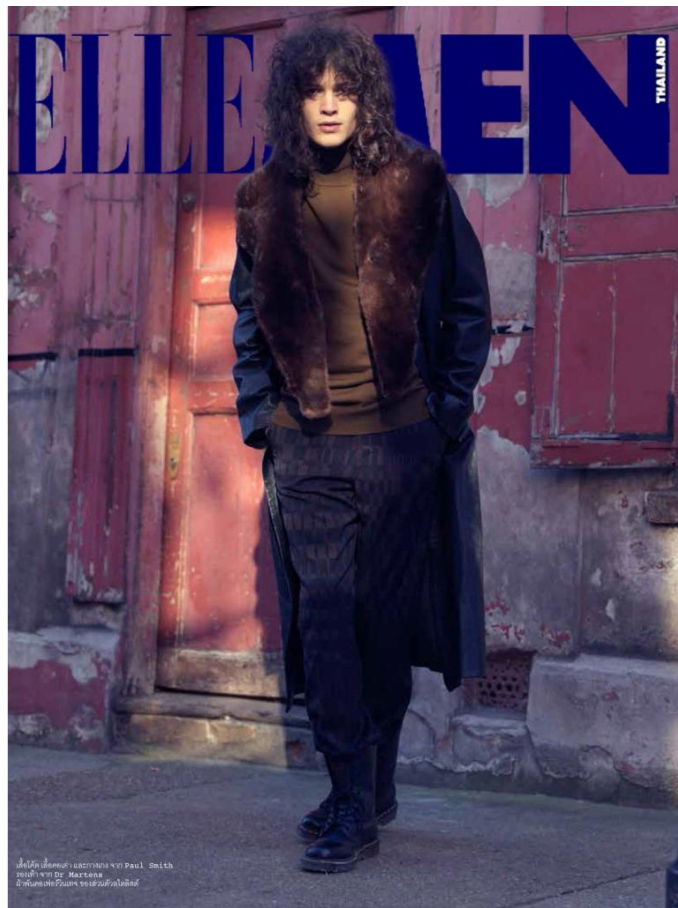

# GEORGE CULAFIC

ALTURA 184 · PECHO 91 · CINTURA 78 · CADERA 94 · ZAPATO 42.5 · CABELLO BROWN · OJOS BROWN

VIEW-men  
MODEL MANAGEMENT

WWW.VIEWMANAGEMENT.COM