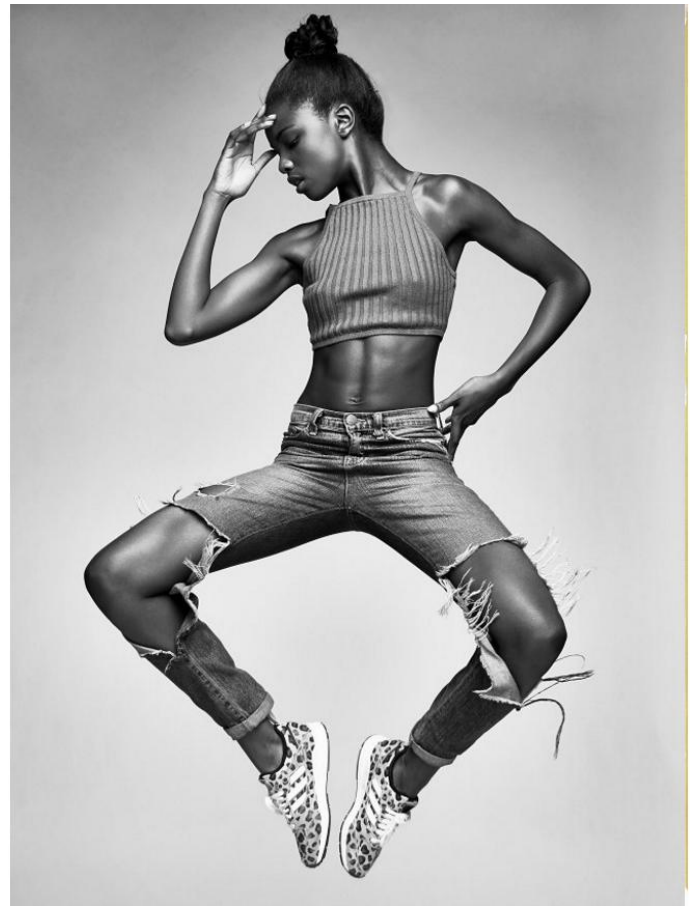

# LEOMIE ANDERSON

ALTURA 179 · PECHO 81 · CINTURA 61 · CADERA 88 · ZAPATO 40,5 · CABELLO BLACK · OJOS BROWN

**VIEW**  
MODEL MANAGEMENT

WWW.VIEWMANAGEMENT.COM