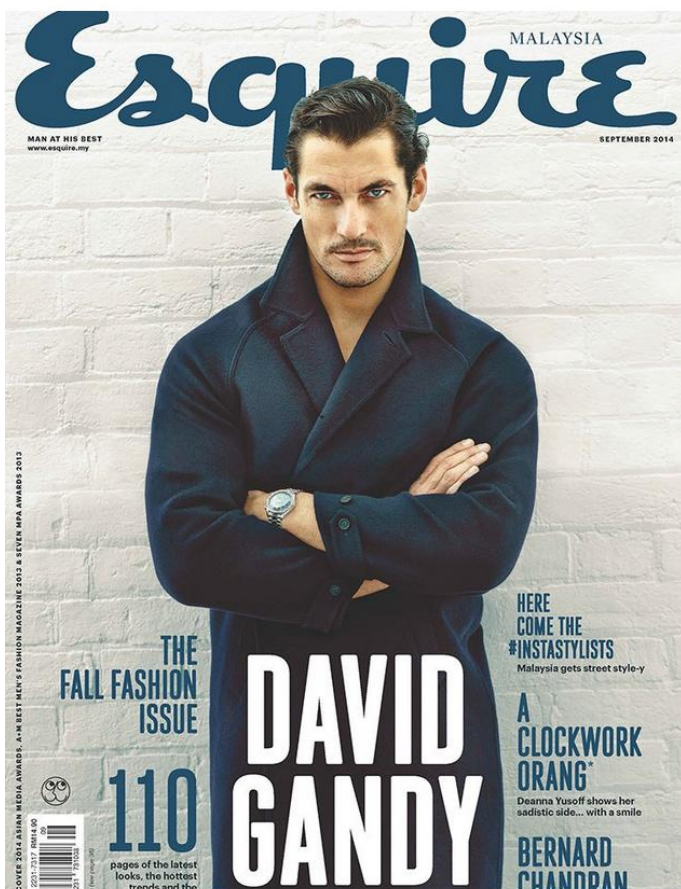

DAVID GANDY

ALTURA 188 · PECHO 104 · CINTURA 87 · CADERA · ZAPATO 44 · CABELLO DARK_BROWN · OJOS BLUE

VIEW-men
MODEL MANAGEMENT

WWW.VIEWMANAGEMENT.COM