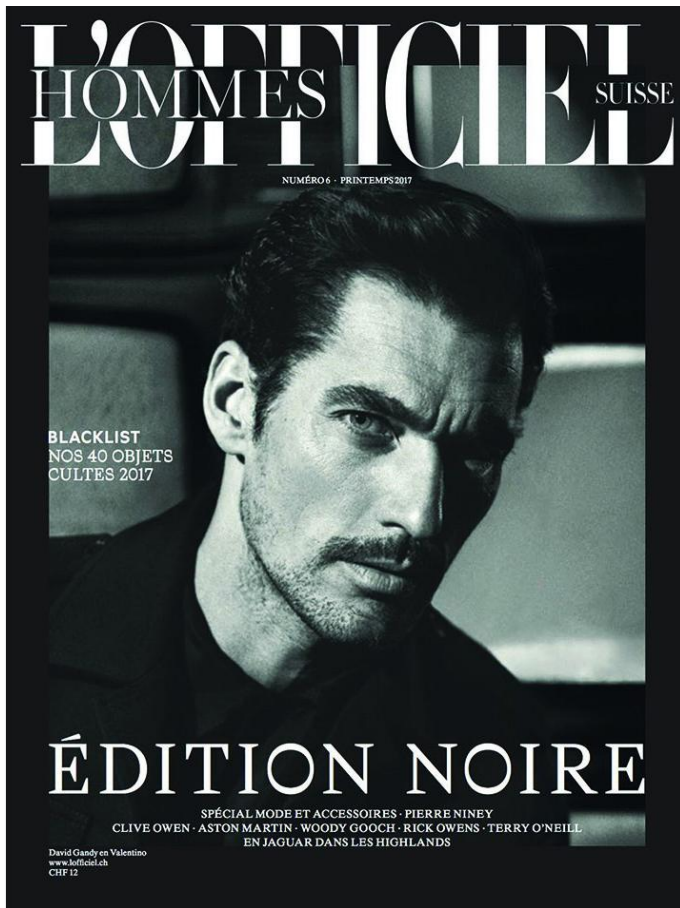

DAVID GANDY

ALTURA 188 · PECHO 104 · CINTURA 87 · CADERA · ZAPATO 44 · CABELLO DARK_BROWN · OJOS BLUE

VIEW-men
MODEL MANAGEMENT

WWW.VIEWMANAGEMENT.COM