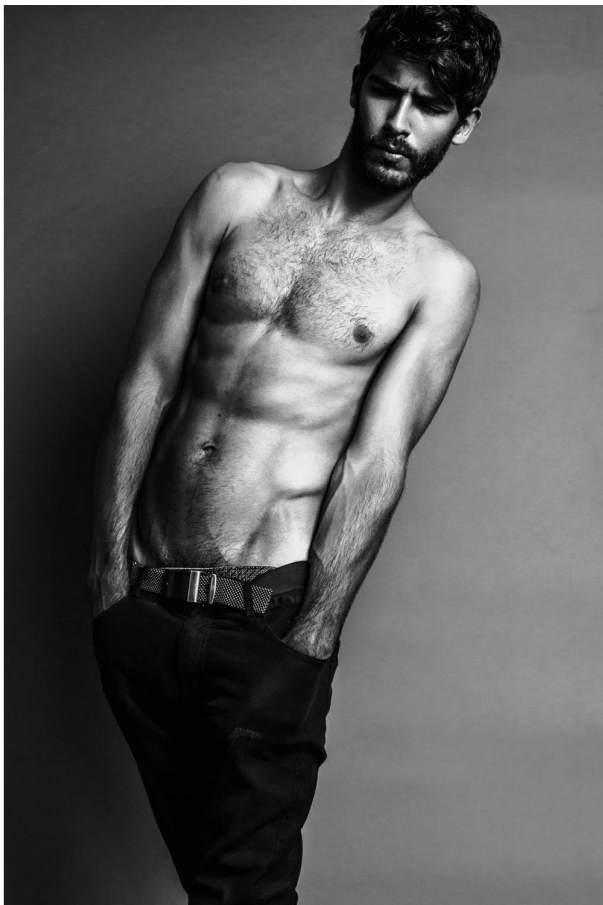

DANIEL DE WOLF

ALTURA 188 · PECHO 98 · CINTURA 77 · CADERA 94 · ZAPATO 45 · CABELLO BROWN · OJOS BLUE_GREEN

VIEW-men
MODEL MANAGEMENT

WWW.VIEWMANAGEMENT.COM