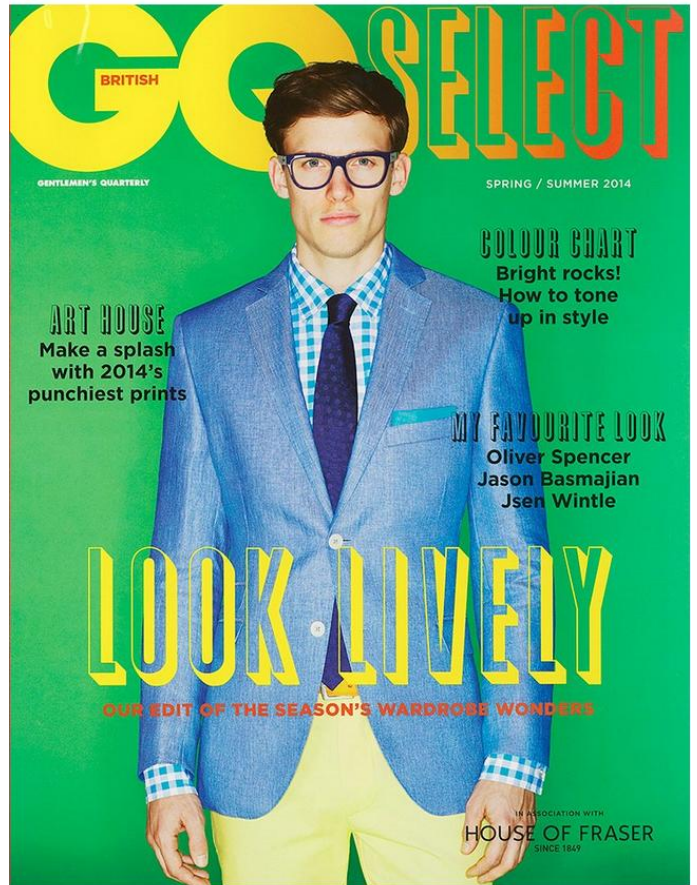

CHRIS DOE

ALTURA 185 · PECHO 96 · CINTURA 79 · CADERA · ZAPATO 44.5 · CABELLO LIGHT_BROWN · OJOS GREEN_BLUE

VIEW-men
MODEL MANAGEMENT

WWW.VIEWMANAGEMENT.COM