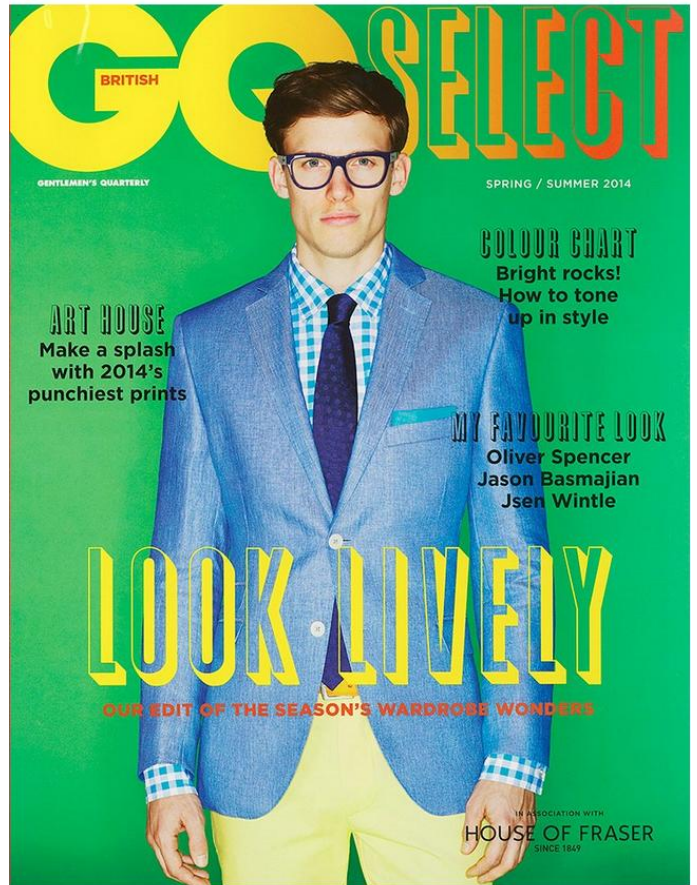

# CHRIS DOE

ALTURA 185 · PECHO 96 · CINTURA 79 · CADERA · ZAPATO 44.5 · CABELLO LIGHT\_BROWN · OJOS GREEN\_BLUE

VIEW-men  
MODEL MANAGEMENT

WWW.VIEWMANAGEMENT.COM