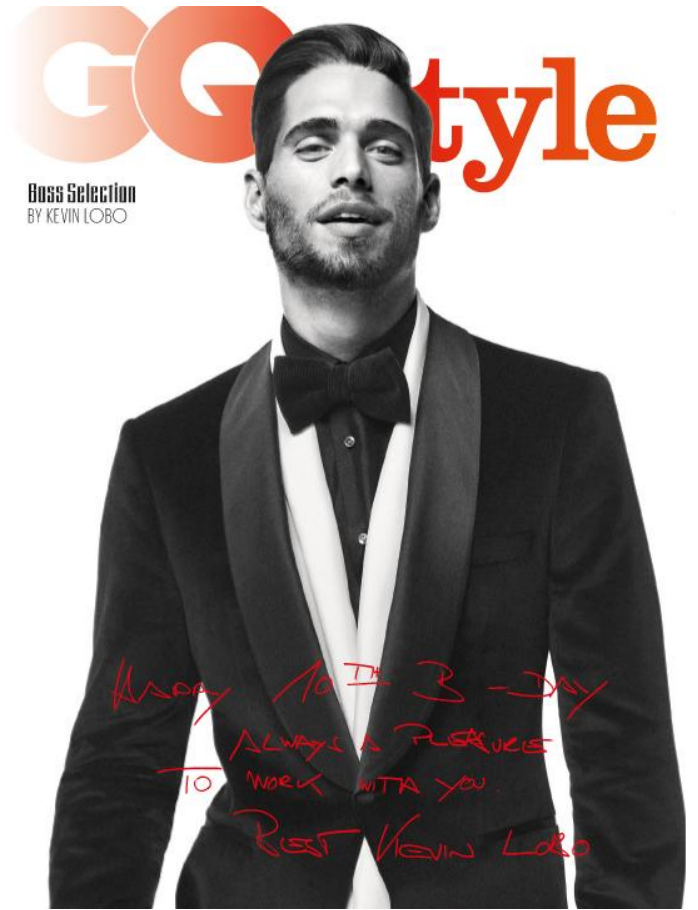

# SIMONE BREDARIOL

**GAS**

ALTURA 185 · PECHO 99 · CINTURA 79 · CADERA · ZAPATO 44 · CABELLO DARK\_BLONG · OJOS HAZEL

**VIEW-men**  
MODEL MANAGEMENT

WWW.VIEWMANAGEMENT.COM