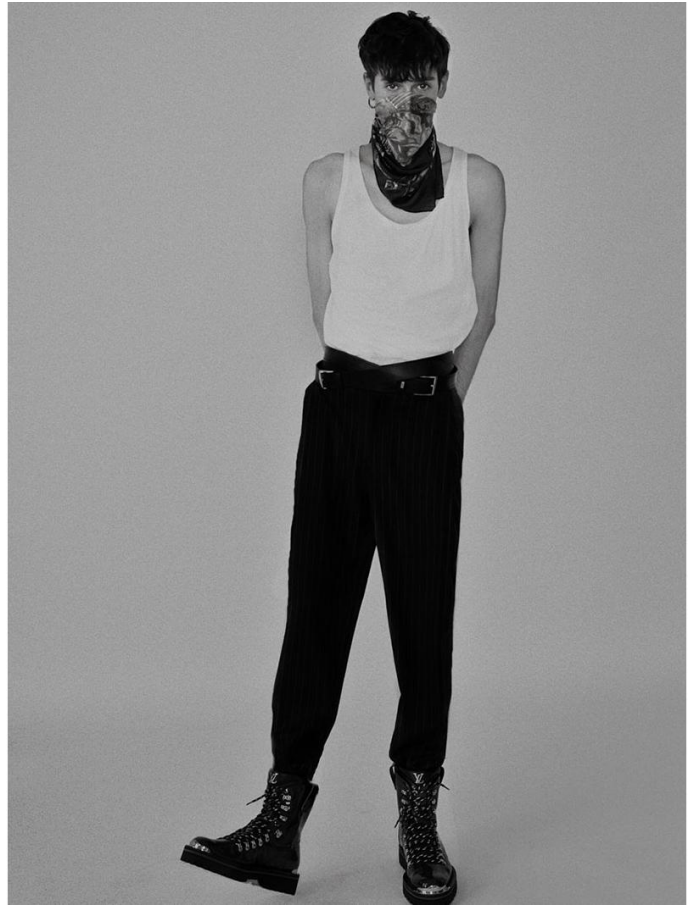

# SAMI

ALTURA 190 · PECHO 83 · CINTURA 72 · CADERA · ZAPATO 44,5 · CABELLO BROWN · OJOS BROWN

**VIEW**-men  
MODEL MANAGEMENT

[WWW.VIEWMANAGEMENT.COM](http://WWW.VIEWMANAGEMENT.COM)