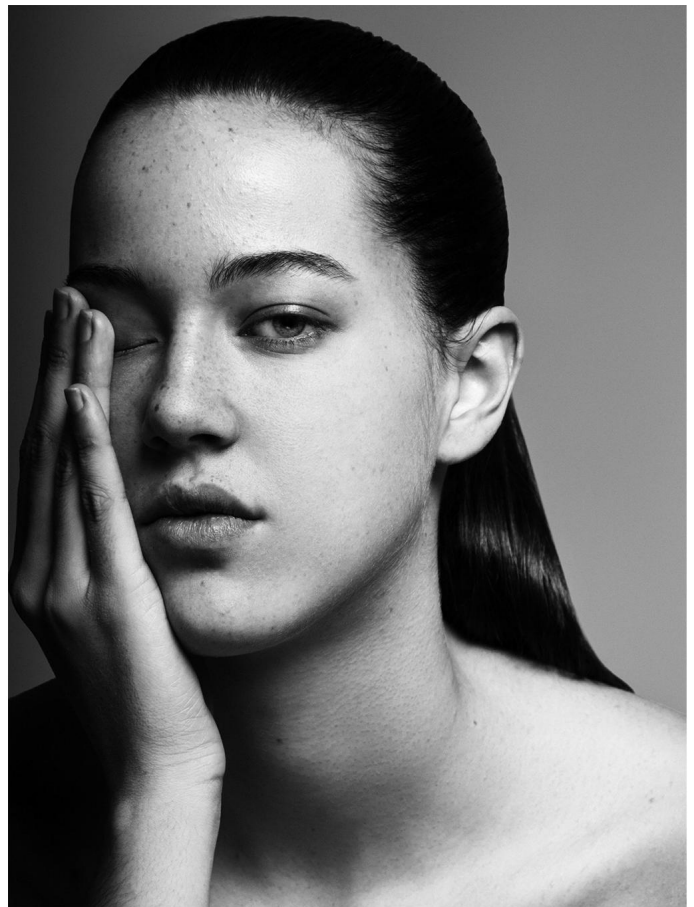

# LAURA M

ALTURA 180 · PECHO 81 · CINTURA 61 · CADERA 88 · ZAPATO 40 · CABELLO DARK\_BROWN · OJOS BLUE

**VIEW**  
MODEL MANAGEMENT

[WWW.VIEWMANAGEMENT.COM](http://WWW.VIEWMANAGEMENT.COM)